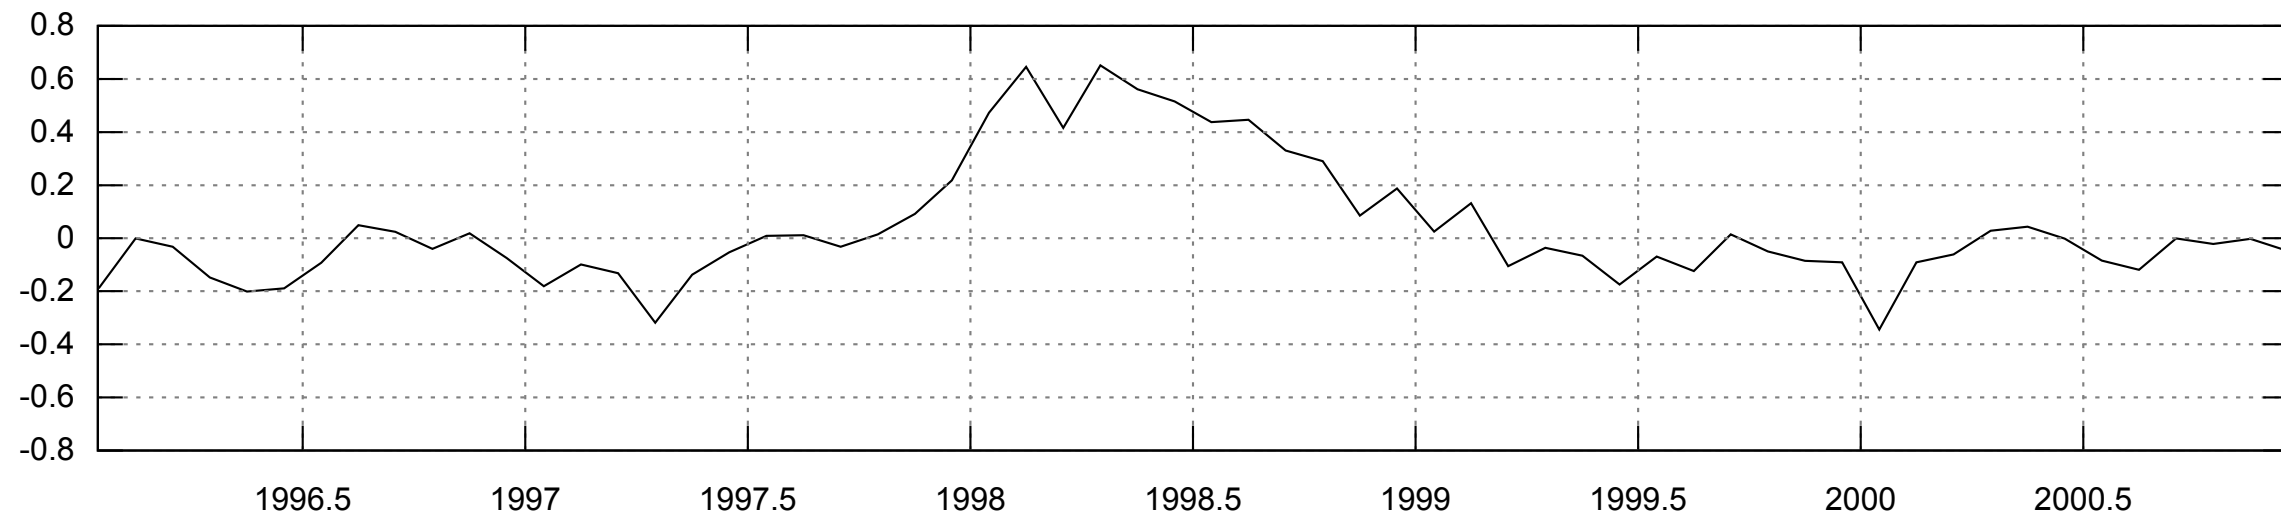

Hovmoller map of titmonamg\_5.6, Y axis monthly mean latitude slice

global mean

tropical mean