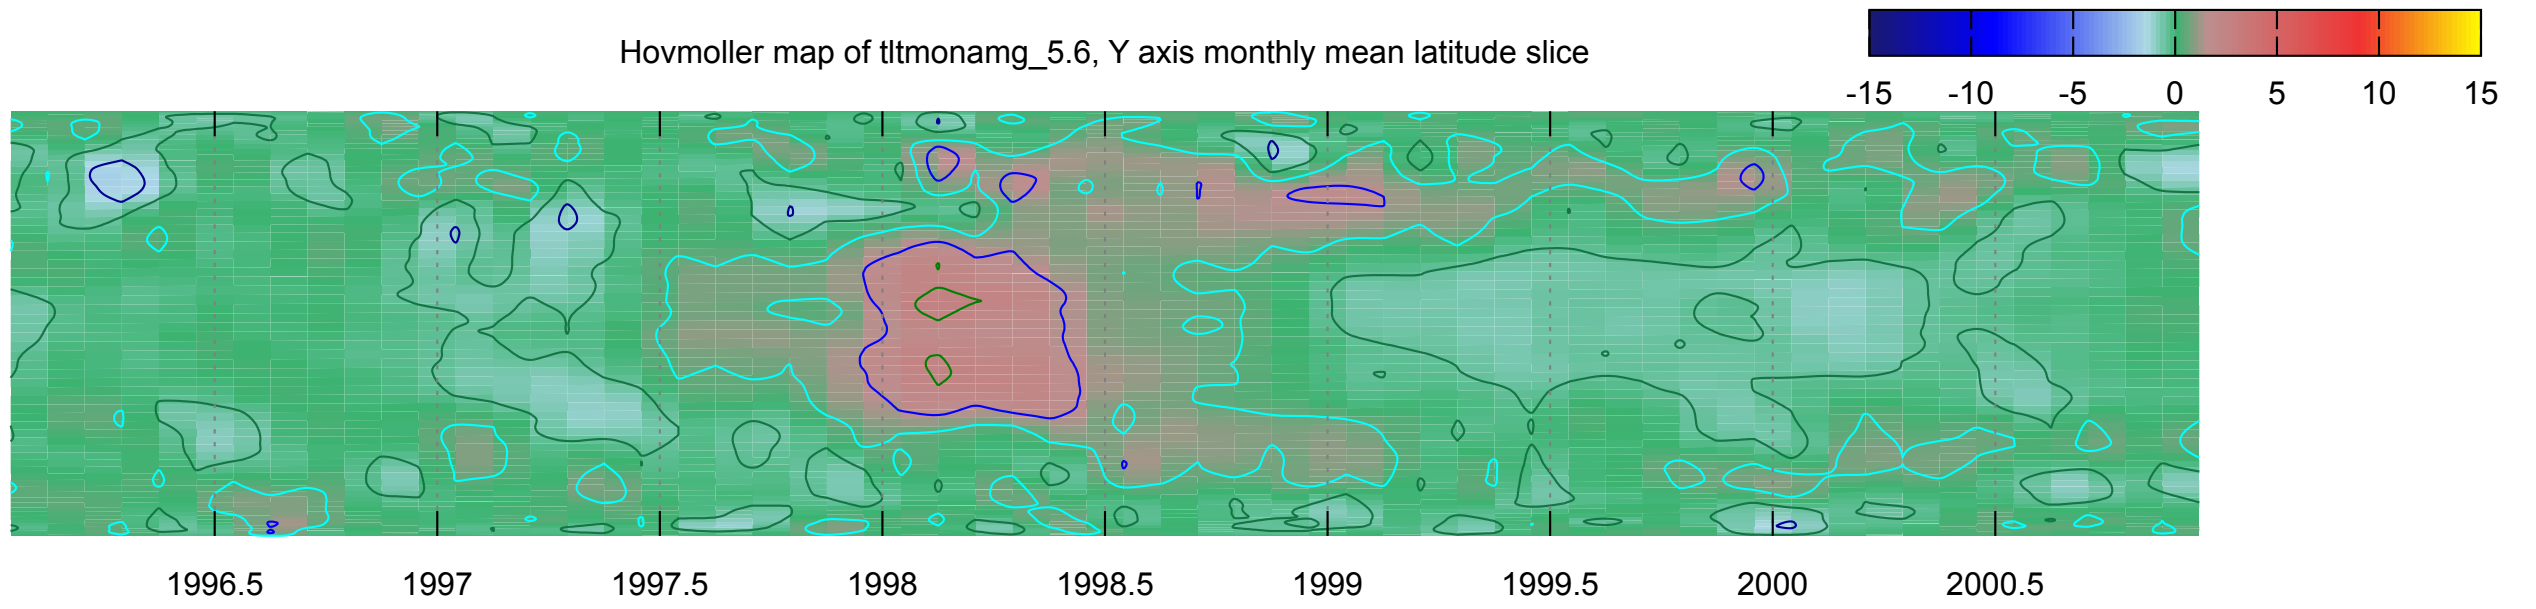

Hovmoller map of titmonamg\_5.6, Y axis monthly mean latitude slice

global mean

tropical mean